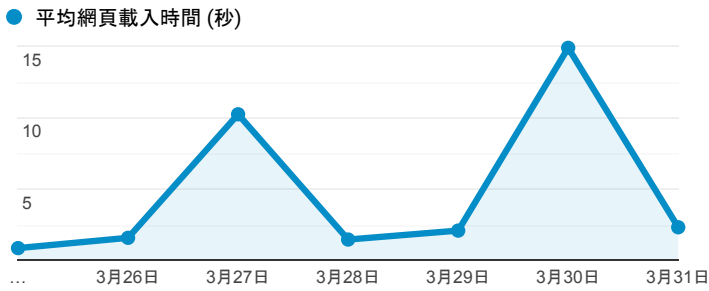

報表03\_內容

2019年3月25日 - 2019年3月31日

所有使用者  
100.00% 個工作階段

網頁載入平均需時 (秒)

瀏覽量 (依網頁分組)

網頁載入平均需時 (秒)和瀏覽量 (依 網頁 分組)

網頁	平均網頁載入時間 (秒)	瀏覽量
/index_detail.aspx?srv=3&category=17	14.89	167
/ePortfolio/ilifeStuClass.cshtml	10.84	31
/index_detail_share.aspx?id=4B87272E1BA4CD0B	2.76	1
/index_detail.aspx?srv=3	2.66	30
/	2.31	1,413
/ePortfolio/ilifeStu.cshtml?ln=zh_TW	1.98	65
/ePortfolio/index_detail_share.aspx?id=1C5C650FDC9B0D87	1.66	2
/index_detail.cshtml?srv=3&category=14	1.56	56
/index_detail_share.cshtml?id=682E9E3AA2D68E2B	1.53	2
/index_detail_share.aspx?id=E4AB4588A8748F5A	1.49	1

造訪和新造訪率 (依 關鍵字 分組)

關鍵字	工作階段	新工作階段百分比
(not provided)	709	81.52%
(not set)	1	100.00%
大三大四目標	1	100.00%

網頁載入平均需時 (秒) (依瀏覽器分組)

瀏覽器	平均網頁載入時間 (秒)
Chrome	4.40
Safari	2.52
Internet Explorer	0.91