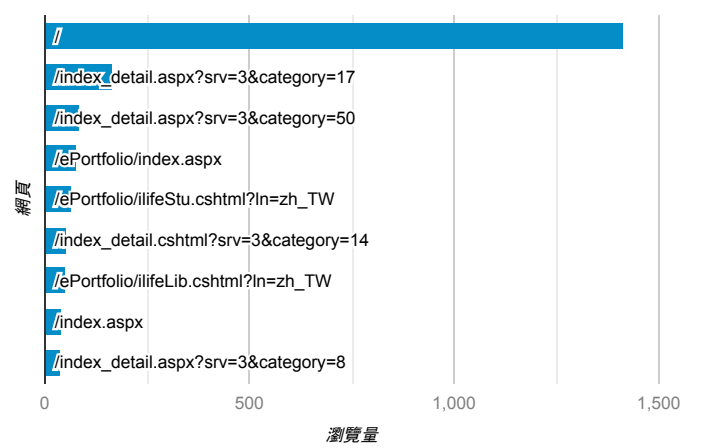

報表03\_內容

2019年3月25日 - 2019年3月31日

所有使用者  
100.00% 個工作階段

網頁載入平均需時 (秒)

瀏覽量 (依網頁分組)

網頁載入平均需時 (秒)和瀏覽量 (依 網頁 分組)

網頁	平均網頁載入時間 (秒)	瀏覽量
/index_detail.aspx?srv=3&category=17	14.89	167
/ePortfolio/ilifeStuClass.cshtml	10.84	31
/index_detail_share.aspx?id=4B87272E1BA4CD0B	2.76	1
/index_detail.aspx?srv=3	2.66	30
/	2.31	1,413
/ePortfolio/ilifeStu.cshtml?ln=zh_TW	1.98	65
/ePortfolio/index_detail_share.aspx?id=1C5C650FDC9B0D87	1.66	2
/index_detail.cshtml?srv=3&category=14	1.56	56
/index_detail_share.cshtml?id=682E9E3AA2D68E2B	1.53	2
/index_detail_share.aspx?id=E4AB4588A8748F5A	1.49	1

造訪和新造訪率 (依 關鍵字 分組)

關鍵字	工作階段	新工作階段百分比
(not provided)	709	81.52%
(not set)	1	100.00%
大三大四目標	1	100.00%

網頁載入平均需時 (秒) (依瀏覽器分組)

瀏覽器	平均網頁載入時間 (秒)
Chrome	4.40
Safari	2.52
Internet Explorer	0.91